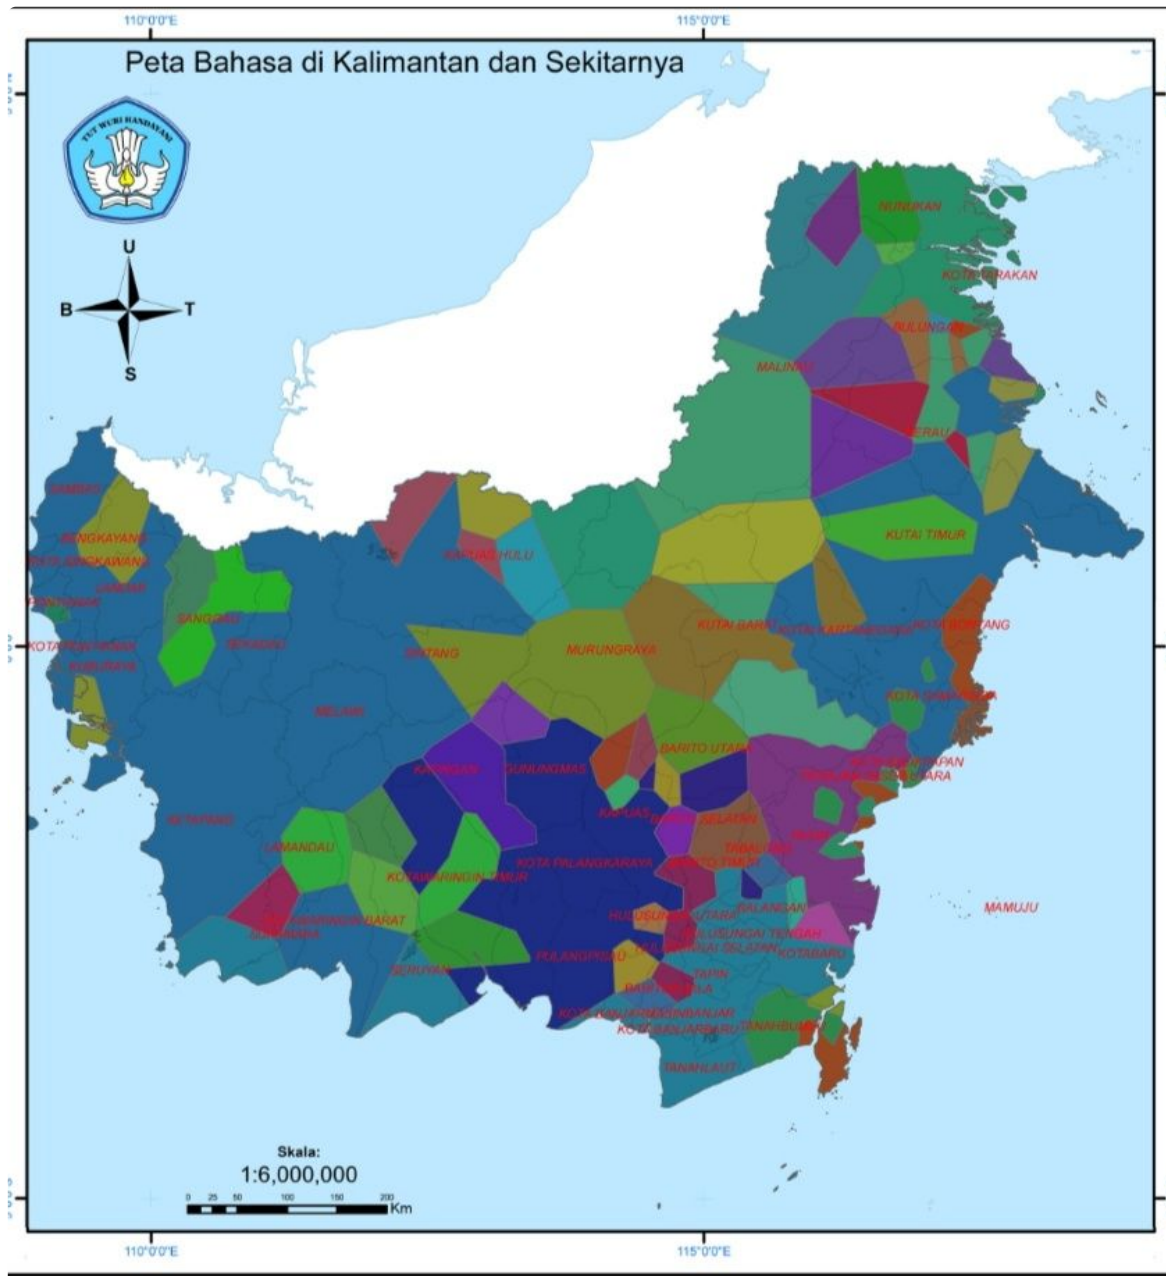

Inilah Daftar Perkebunan Kelapa Sawit Dalam Kawasan Hutan di Kalimantan Tengah

Indra Gunawan,S.Sos - PALANGKARAYA.INDONESIASATU.ID

Mar 23, 2025 - 04:28

Gambar: Perkebunan Kelapa Sawit berbatasan dengan hutan

PALANGKA RAYA - Berikut daftar perusahaan pengelola kebun sawit dalam kawasan hutan yang diproses dan ditolak permohonannya oleh Kementerian Kehutanan RI:

Provinsi Kalimantan Tengah

1.PT. Adhyaksa Dharmasatya